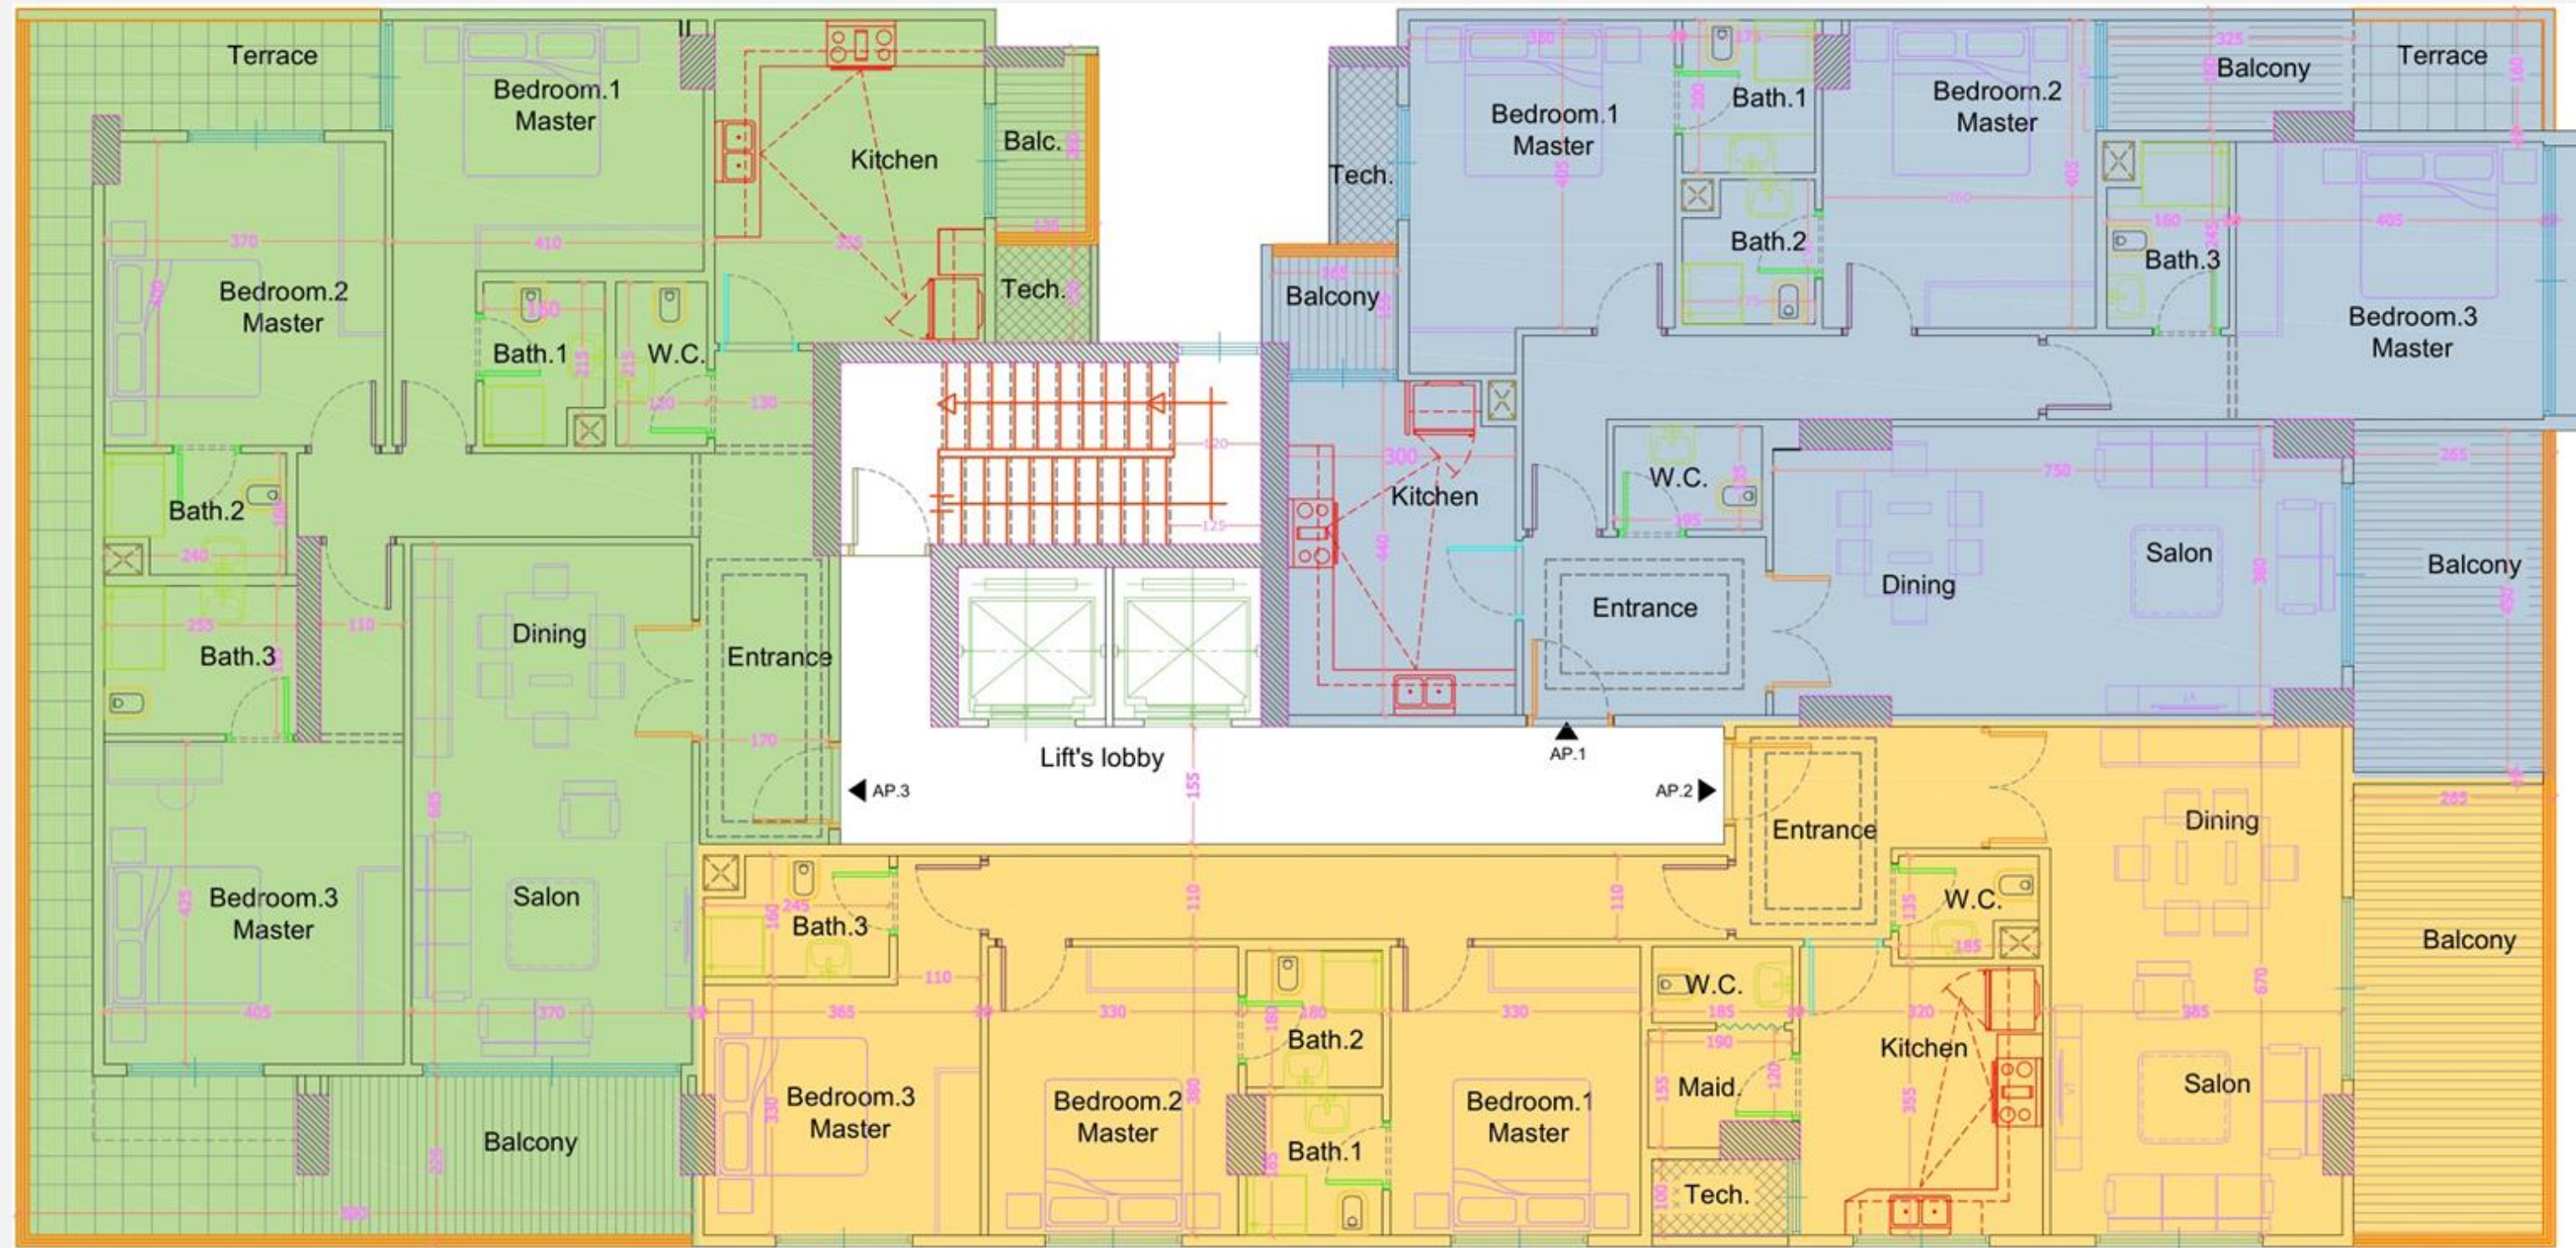

Situation Géographique

📍 **ZONE 4 – RUE PIERRE & MARIE CURIE (RUE MERCEDES)**

🅑 **1 Sous-sol parking / 2 étages de parking**

🏢 **RDC et mezzanine : Salle commerciale**

🏠 **12 étages résidentiels**

🏠 **Un étage de 2 penthouses avec roofs**

★ **Haut standing**

🏊 **Piscine, Salle de sport et terrasse communes**

🚗 **2 Ascenseurs**

📅 **Échelonnés sur 4 ans**

SURFACES ET PLANS

ÉTAGE 1

🏠 3 Appartements

Appartement 1 - 176 m2

 **1 Salon / Salle à manger**

 **3 Chambres autonomes**

 **3 Salles de bain**

 **WC visiteur**

 **1 Cuisine**

 **3 Balcons**

Appartement 2 - 161 m2

 **1 Salon / Salle à manger**

 **3 Chambres autonomes**

 **3 Salles de bain**

 **WC visiteur**

 **1 Cuisine**

 **1 Chambre de Nounou avec** 

 **2 Balcons**

Appartement 3 – 173 m² + Terrasse 24 m²

-  **1 Salon / Salle à manger**
-  **3 Chambres autonomes**
-  **3 Salles de bain**
-  **WC visiteur**
-  **1 Cuisine**
-  **2 Balcons**
-  **Terrasse de 26 m²**