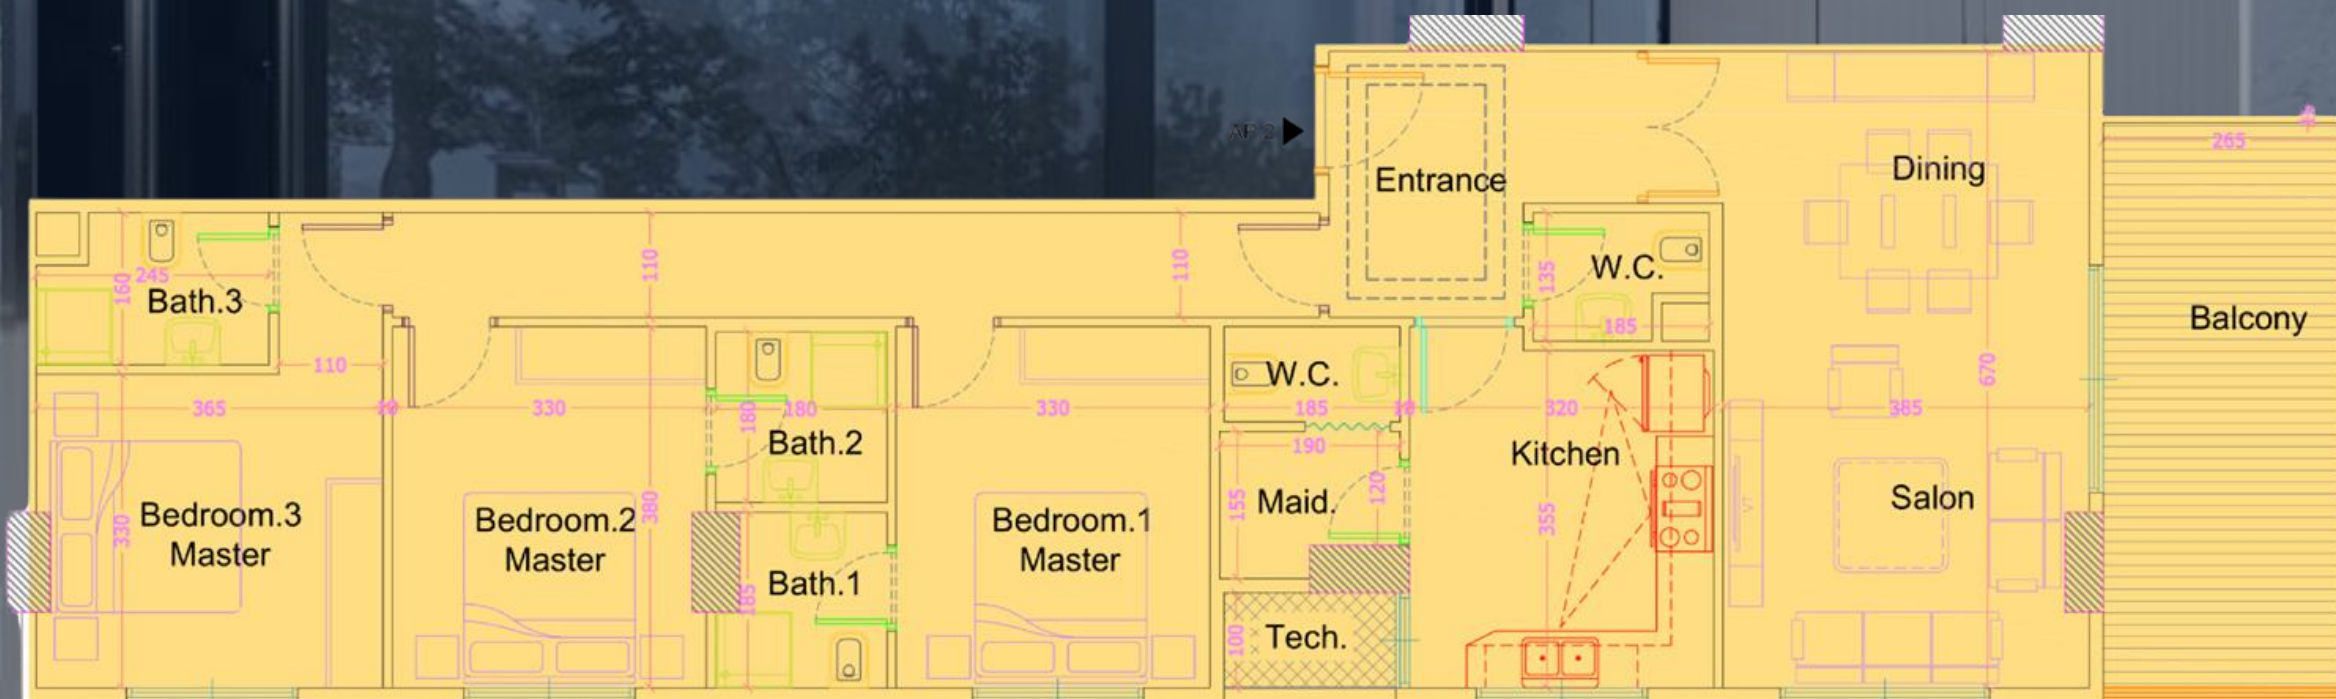

★ **Haut standing**

🏊 **Piscine, Salle de sport et terrasse communes**

🚗 **2 Ascenseurs**

📅 **Échelonnés sur 4 ans**

SURFACES ET PLANS

ÉTAGE 1

🏠 3 Appartements

Appartement 1 - 176 m2

 **1 Salon / Salle à manger**

 **3 Chambres autonomes**

 **3 Salles de bain**

 **WC visiteur**

 **1 Cuisine**

 **3 Balcons**

Appartement 2 - 161 m2

 **1 Salon / Salle à manger**

 **3 Chambres autonomes**

 **3 Salles de bain**

 **WC visiteur**

 **1 Cuisine**

 **1 Chambre de Nounou avec** 

 **2 Balcons**

Appartement 3 – 173 m² + Terrasse 24 m²

-  **1 Salon / Salle à manger**
-  **3 Chambres autonomes**
-  **3 Salles de bain**
-  **WC visiteur**
-  **1 Cuisine**
-  **2 Balcons**
-  **Terrasse de 26 m²**

DU 2e AU 12e ÉTAGE

🏠 3 Appartements

Appartement 1

-  **1 Salon / Salle à manger**
-  **3 Chambres autonomes**
-  **2 Salles de bain**
-  **WC visiteur**
-  **1 Cuisine**
-  **3 Balcons**

2eme, 6eme, 8eme : 168m² - 3eme, 5eme, 7eme, 9eme, 10eme, 12eme : 170m² - 4eme : 171m² - 11eme : 172m²