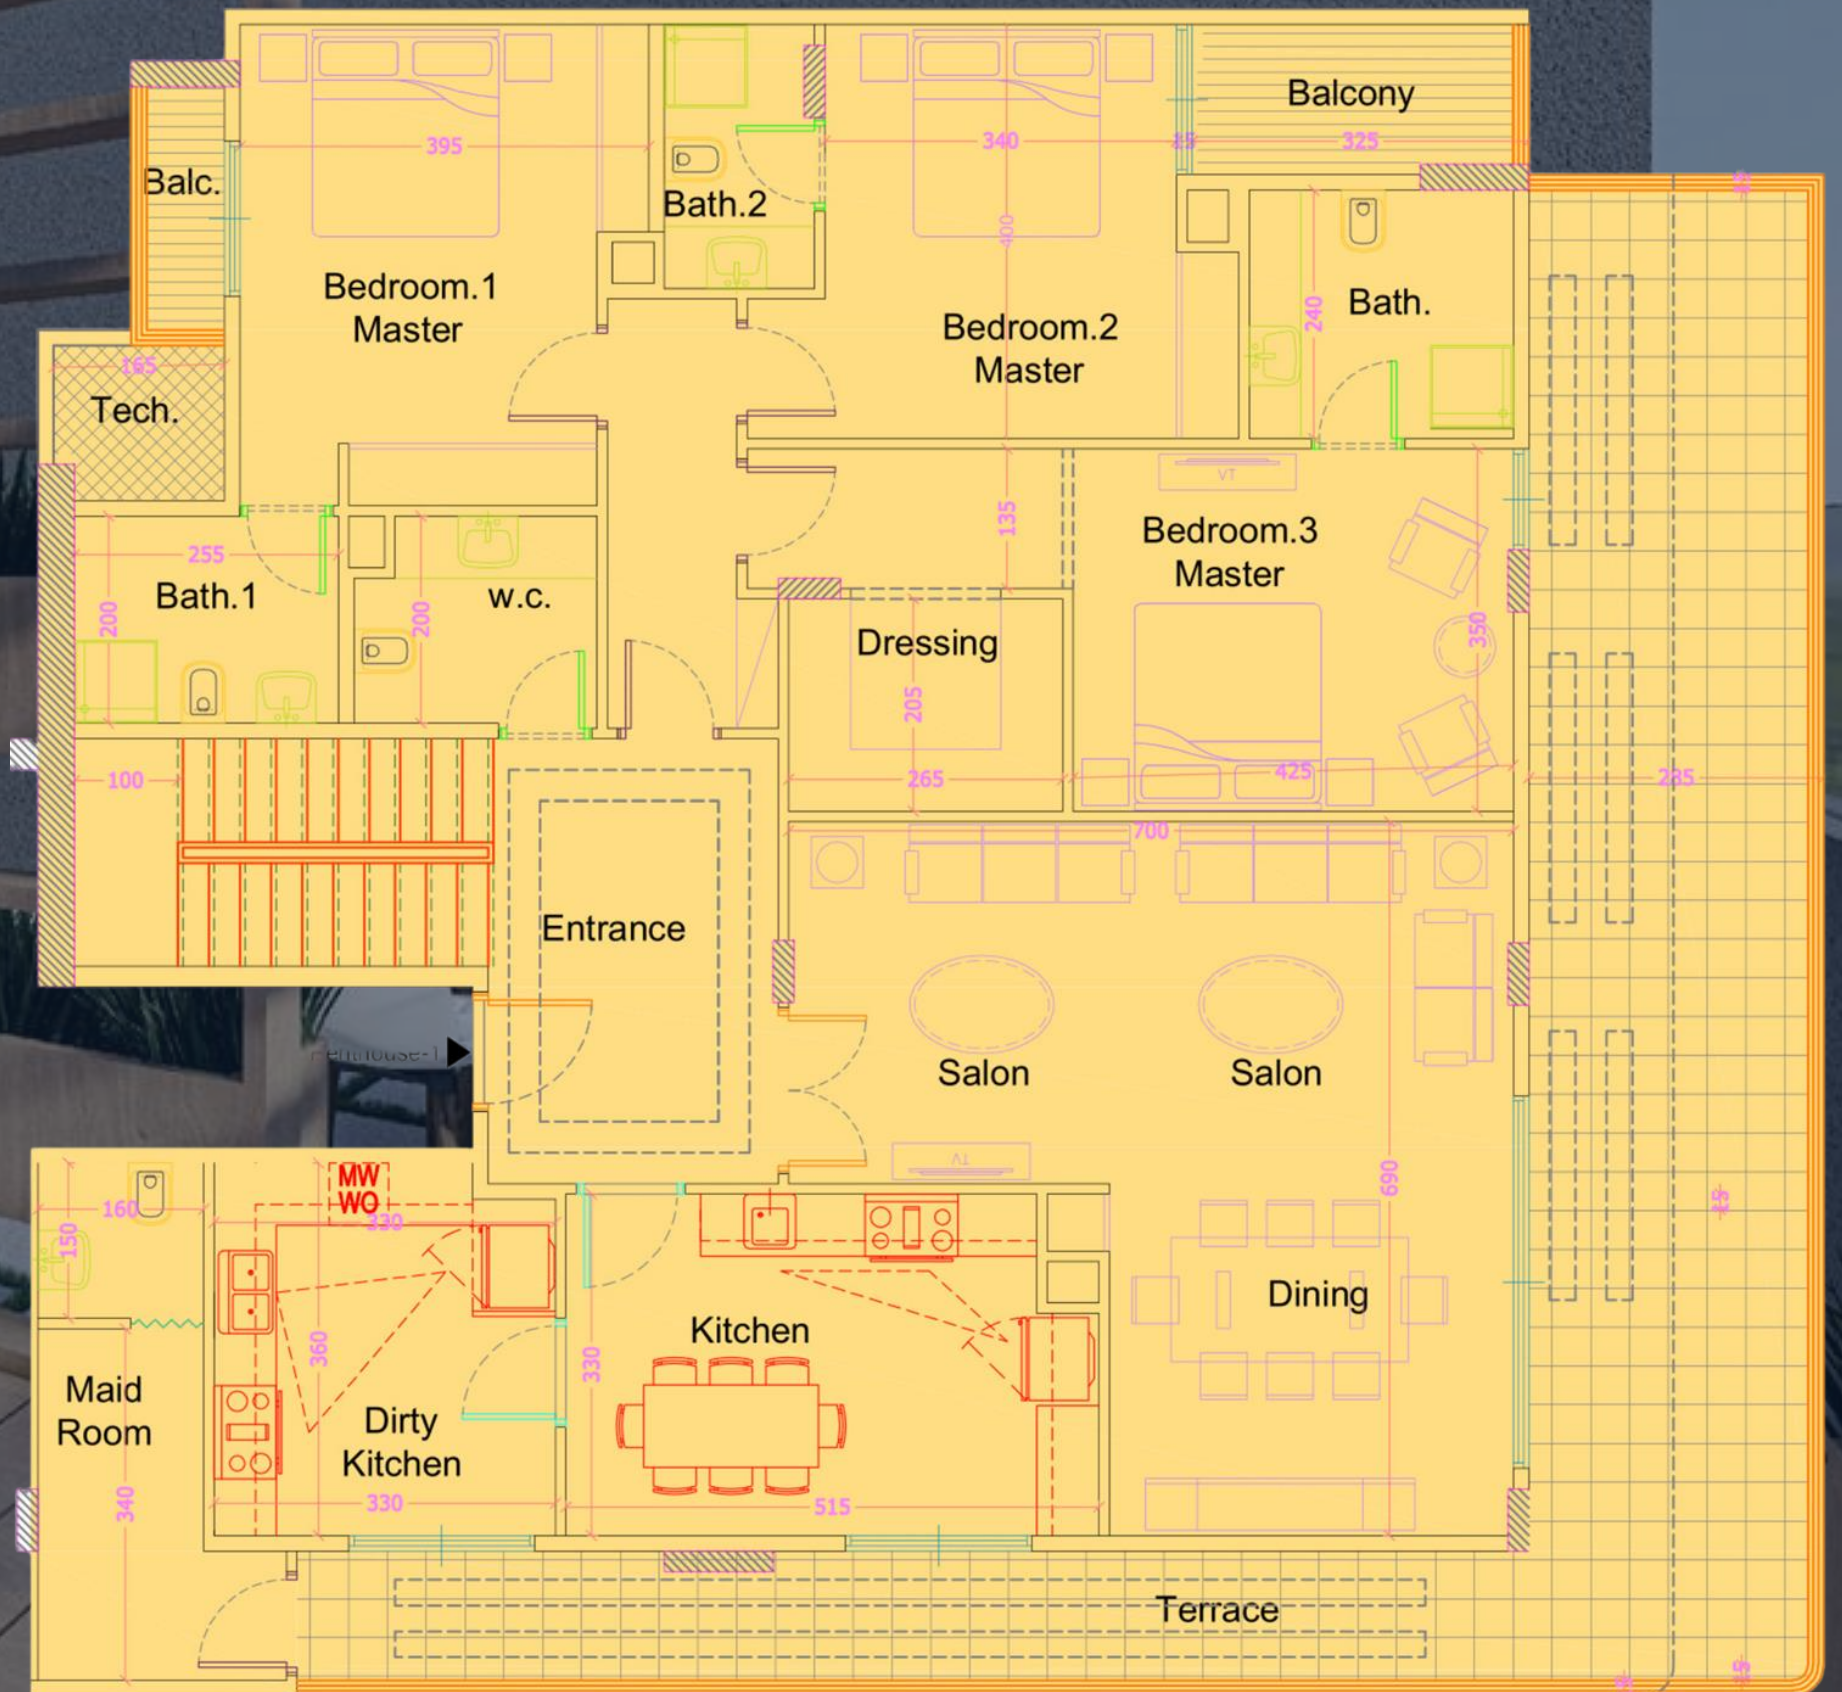

PENTHOUSES

PENTHOUSES

Penthouse 1 - 291 m²

-  **1 Salon / Salle à manger**
-  **3 Chambres autonomes dont une avec dressing**
-  **3 Salles de bain**
-  **WC visiteur**
-  **2 Cuisines**
-  **1 Chambre de nounou avec **
-  **2 Balcons**
-  **1 Terrasse**
-  **Escalier interne**

Roof Penthouse 1 - 98 m2

-  **Piscine privée**
-  **1 Chambre avec toilette**
-  **WC visiteur**
-  **1 Kitchenette**
-  **Grande terrasse**

Penthouse 2 - 216 m2

-  **1 Salon / Salle à manger**
-  **3 Chambres autonomes dont une avec dressing**
-  **3 Salles de bain**
-  **WC visiteur**
-  **2 Cuisines**
-  **1 Chambre de nounou avec**
-  **2 Balcons**
-  **Grande terrasse**
-  **Escalier interne**