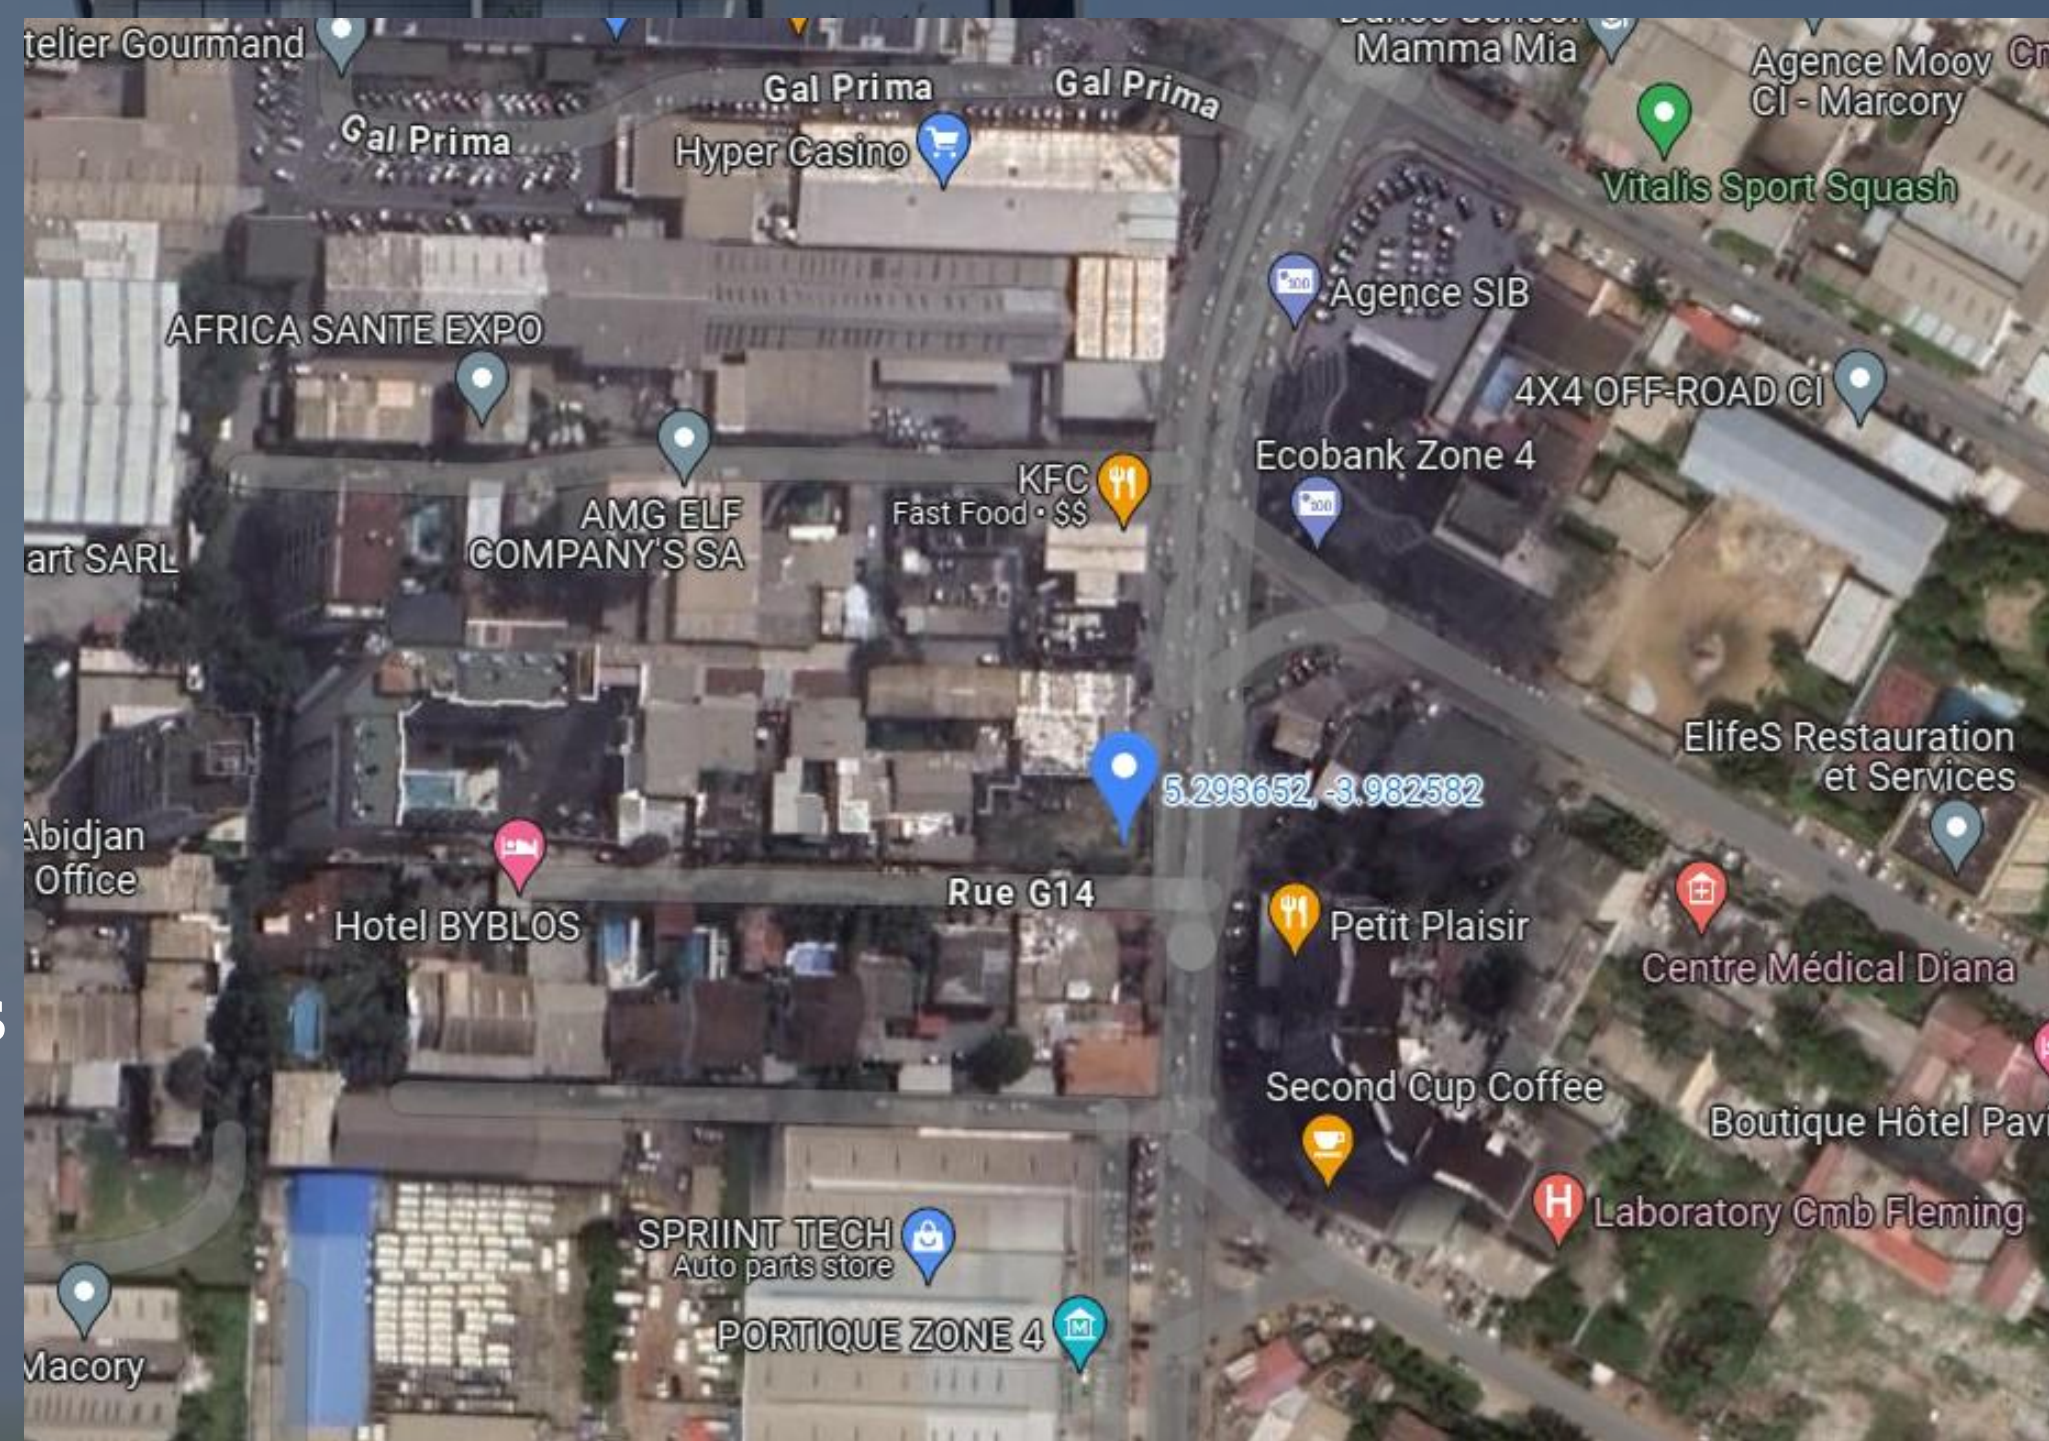

Situation Géographique

📍 **ZONE 4 – RUE PIERRE & MARIE CURIE (RUE MERCEDES)**

🅑 **1 Sous-sol parking / 2 étages de parking**

🏢 **RDC et mezzanine : Salle commerciale**

🏠 **12 étages résidentiels**

🏠 **Un étage de 2 penthouses avec roofs**

★ **Haut standing**

🏊 **Piscine, Salle de sport et terrasse communes**

🚗 **2 Ascenseurs**

📅 **Échelonnés sur 4 ans**