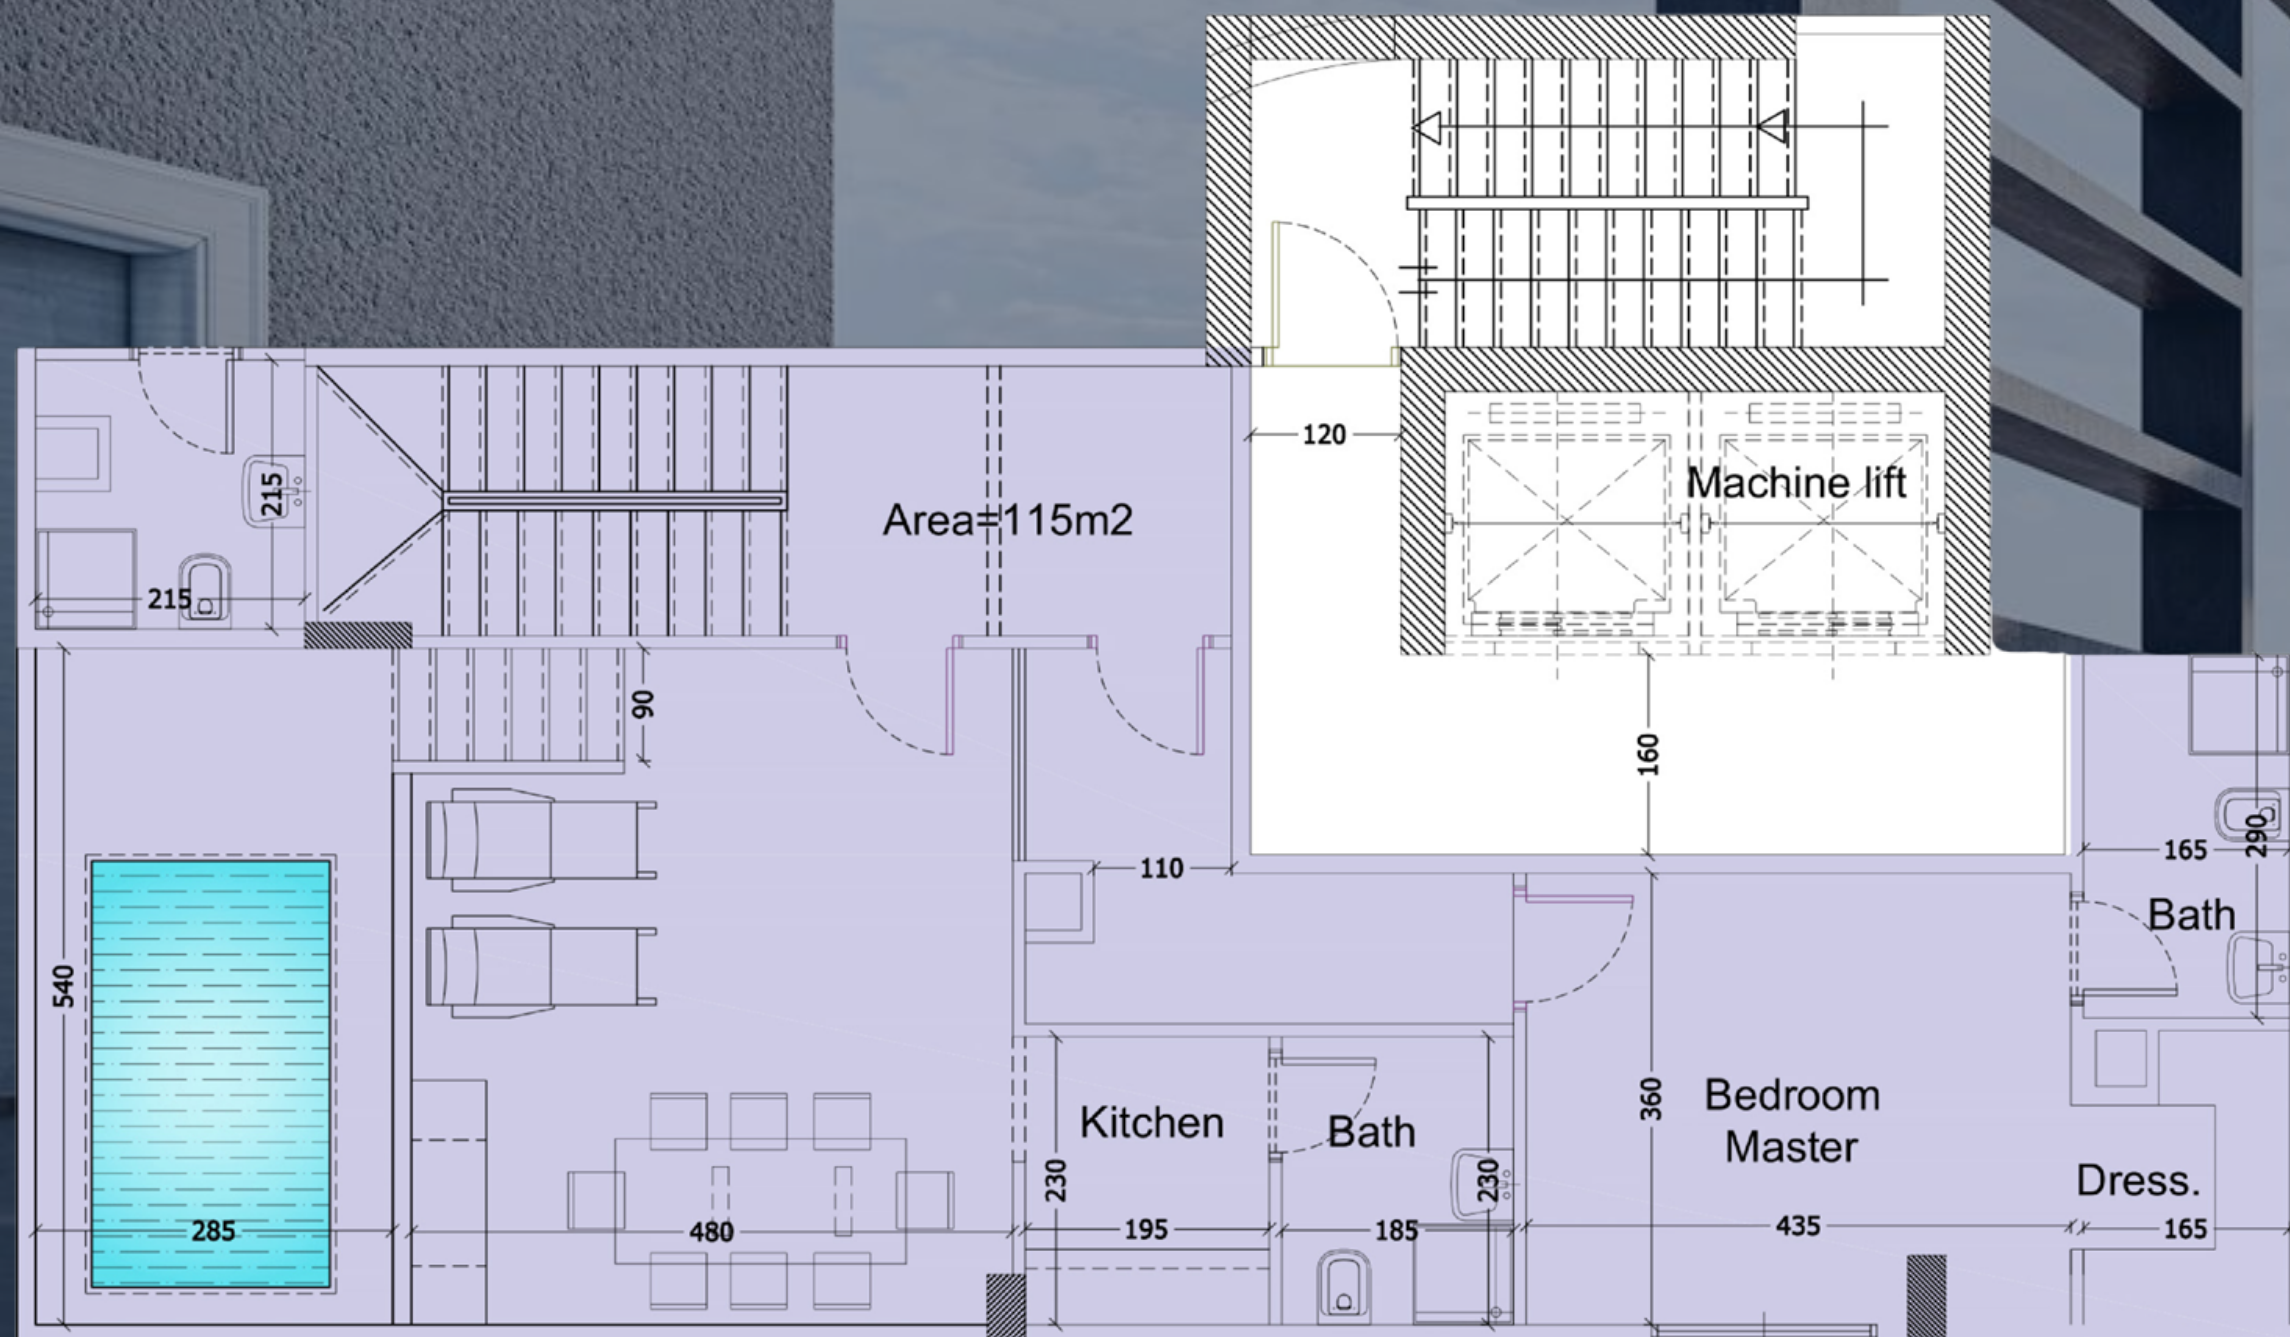

Roof Penthouse 1 - 98 m2

-  **Piscine privée**
-  **1 Chambre avec toilette**
-  **WC visiteur**
-  **1 Kitchenette**
-  **Grande terrasse**

Penthouse 2 - 216 m2

-  **1 Salon / Salle à manger**
-  **3 Chambres autonomes dont une avec dressing**
-  **3 Salles de bain**
-  **WC visiteur**
-  **2 Cuisines**
-  **1 Chambre de nounou avec**
-  **2 Balcons**
-  **Grande terrasse**
-  **Escalier interne**

Roof Penthouse 2 - 108 m2

-  **Piscine privée**
-  **1 Chambre avec toilette**
-  **WC visiteur**
-  **1 Kitchenette**
-  **Grande terrasse**

Résidence JEWEL

Parking
Interne

Groupe
électrogène

Ascenseur

Sécurité 24h/7j